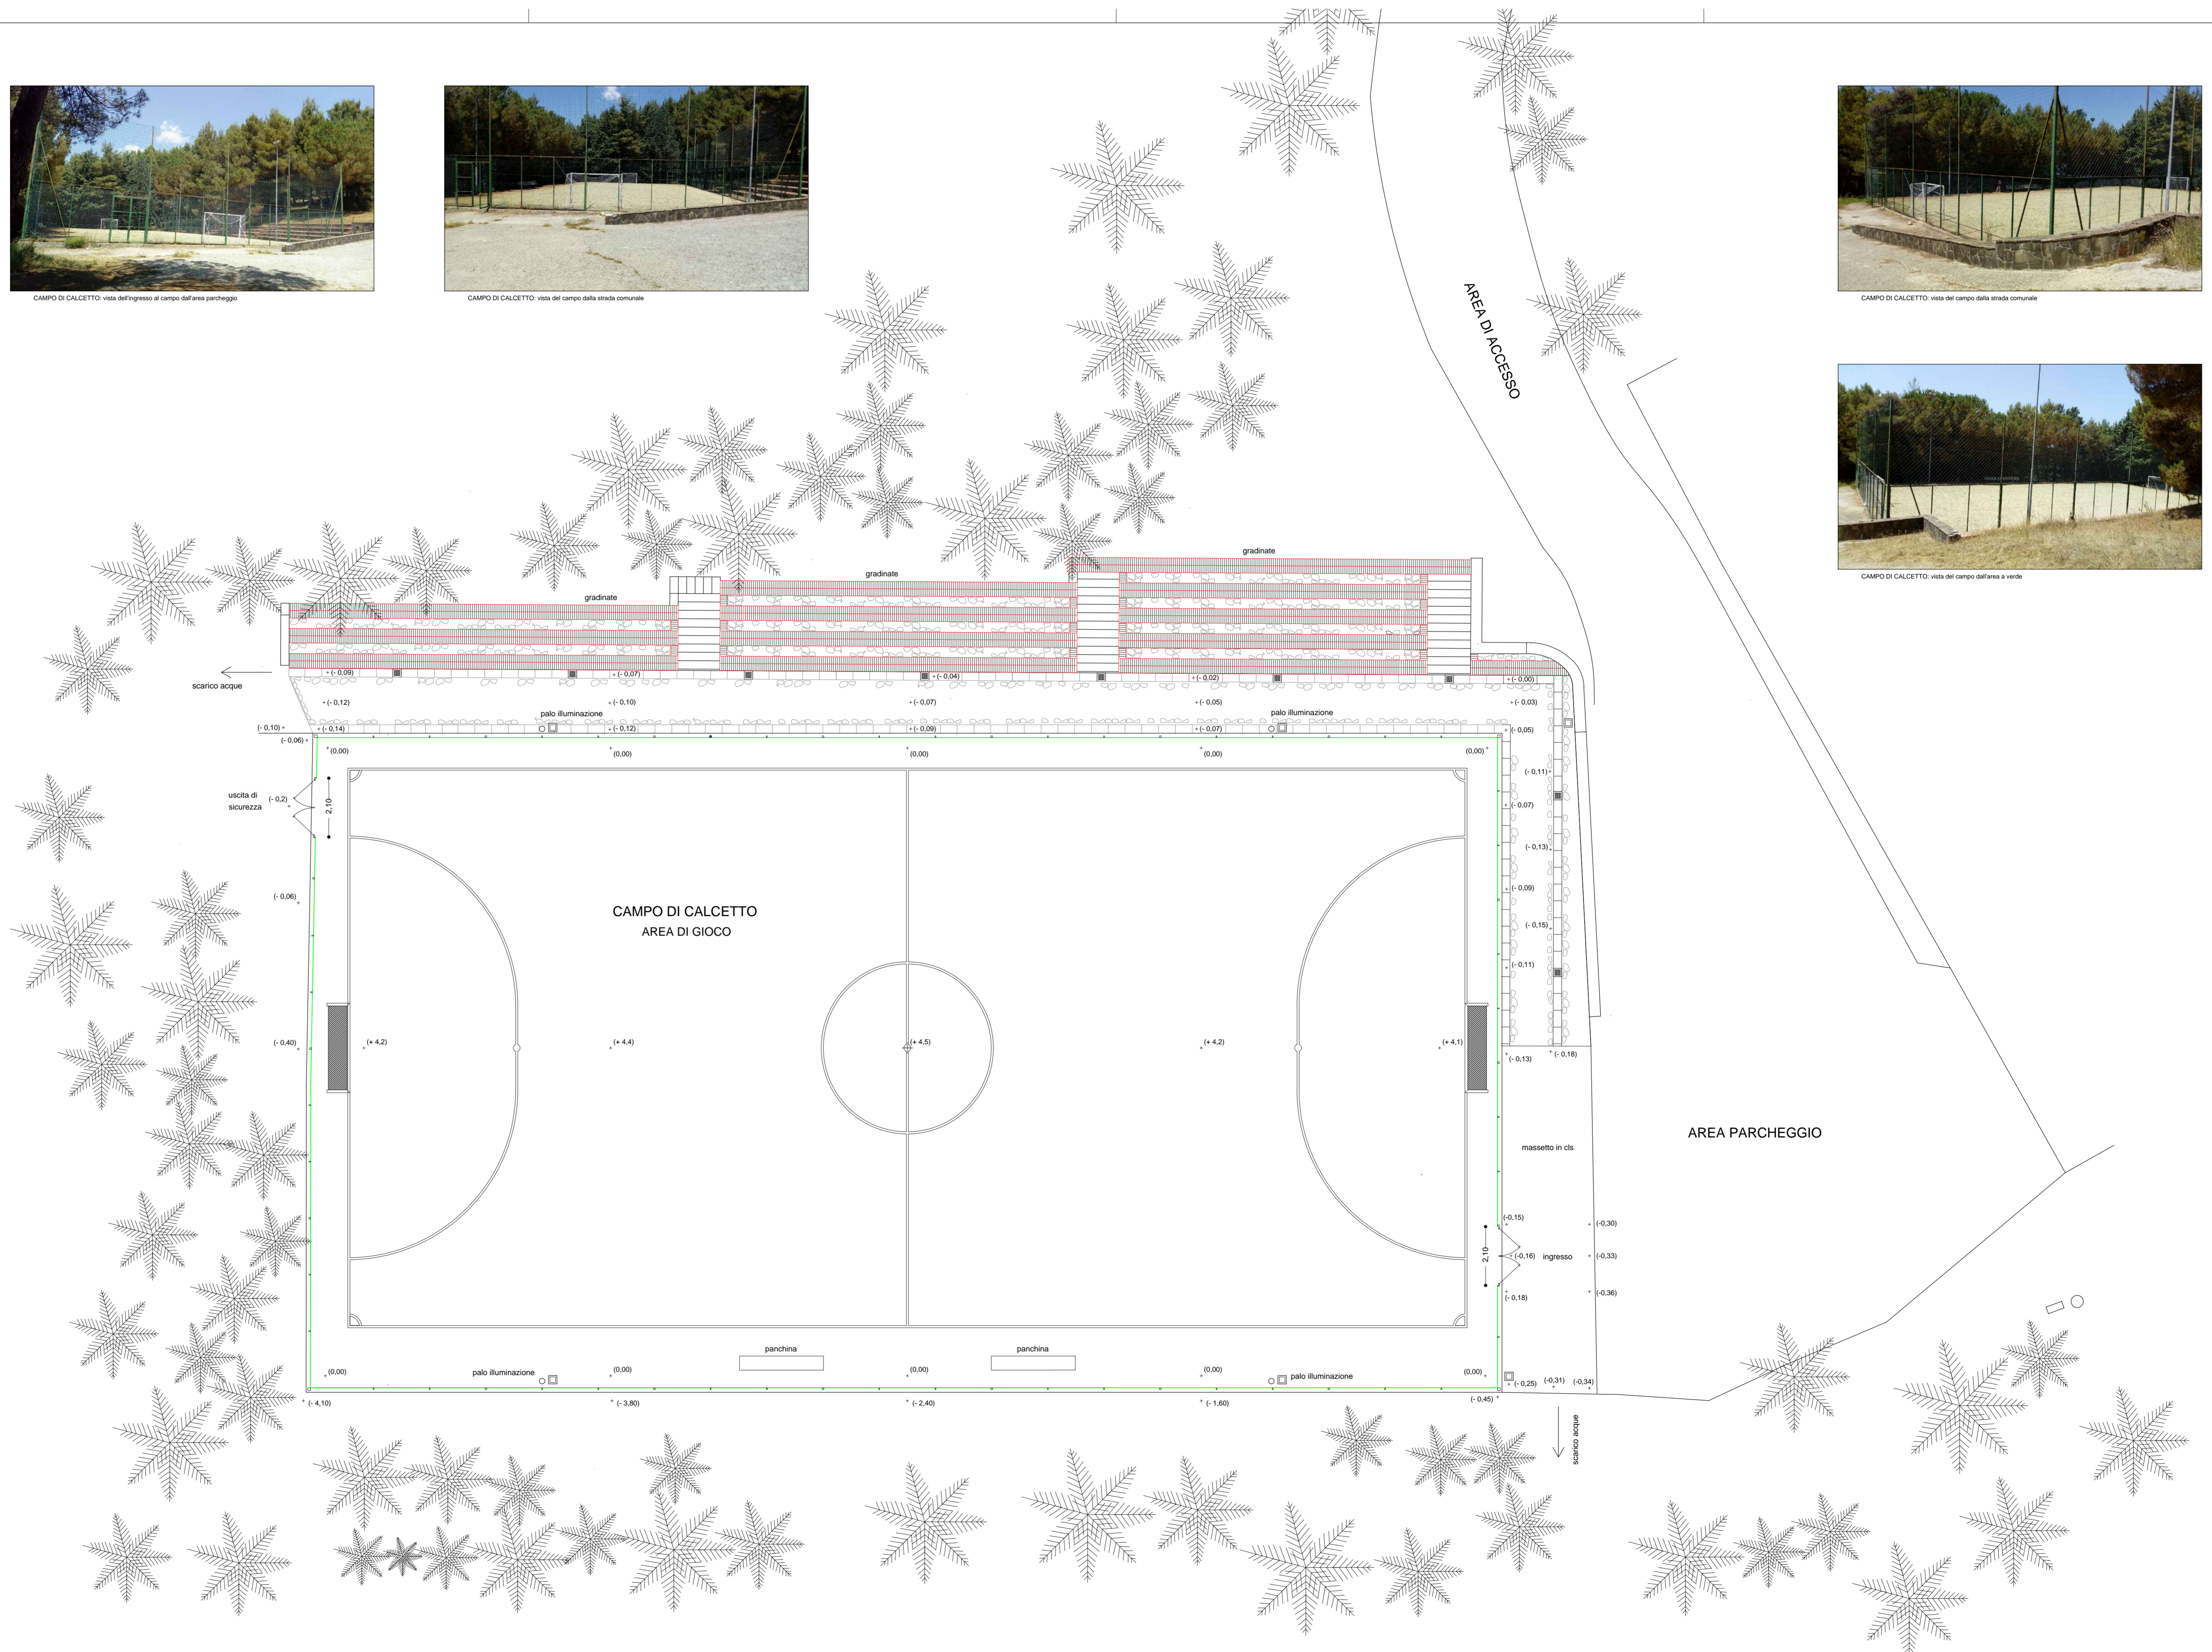

PROGETTO ESECUTIVO

Oggetto: RIGENERAZIONE DI UN IMPIANTO SPORTIVO
IN LOCALITA' OLICETO - COMUNE DI STIO (SA)

Comm.te: Comune di Stio (SA)

Elaborato: PLANIMETRIE

CAMPO DI CALCETTO: AREE ESTERNE

PLANIMETRIA GENERALE scala 1:100

tavola

2C

Il Progettista