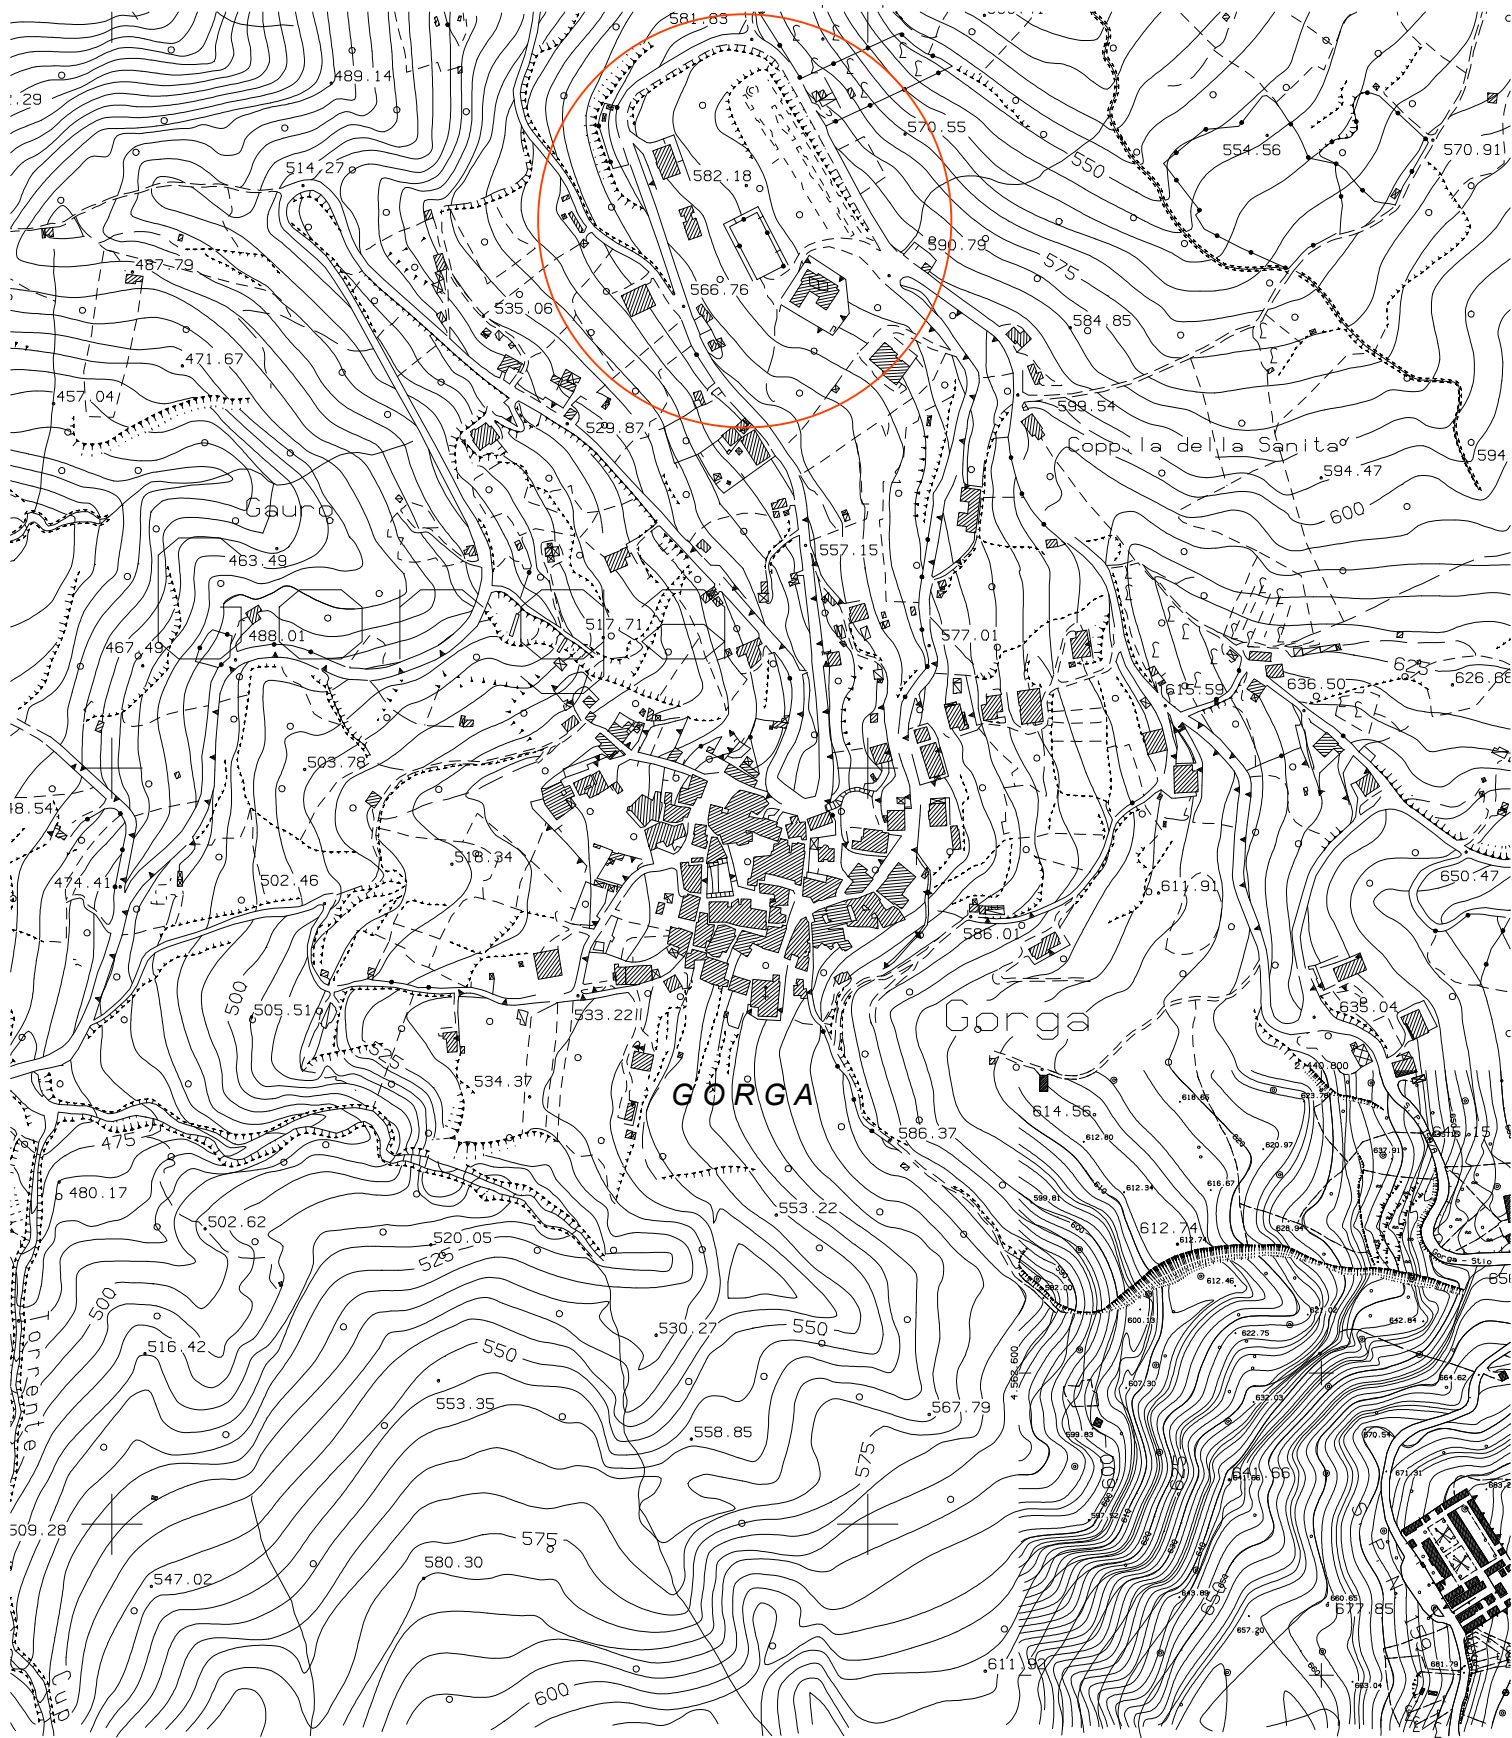

PROGETTO ESECUTIVO

Oggetto: RIGENERAZIONE DI UN CAMPO DI CALCETTO
IN LOCALITA' OLICETO - COMUNE DI STIO (SA)

Comm.te: Comune di Stio (SA)

Elaborato: **PLANIMETRIE**

Corografia scala 1:5000

Planimetria Generale scala 1:2000

Planimetria Catastale scala 1:2000

Ortofoto

tavola

2a

Il Progettista

Comune di Stio (SA)
Località Oliceto

COROGRAFIA scala 1:5.000

Comune di Stio (SA)
Località Oliceto

PLANIMETRIA scala 1:2.000

Comune di Stio (SA)

PLANIMETRIA CATASTALE scala 1:2000

Foglio 13 Part. 283

Comune di Stio (SA)
Frazione Gorga - Località Oliceto

ORTOFOTO

vista a volo d'uccello dell'abitato di Gorga e della località Oliceto

località Oliceto