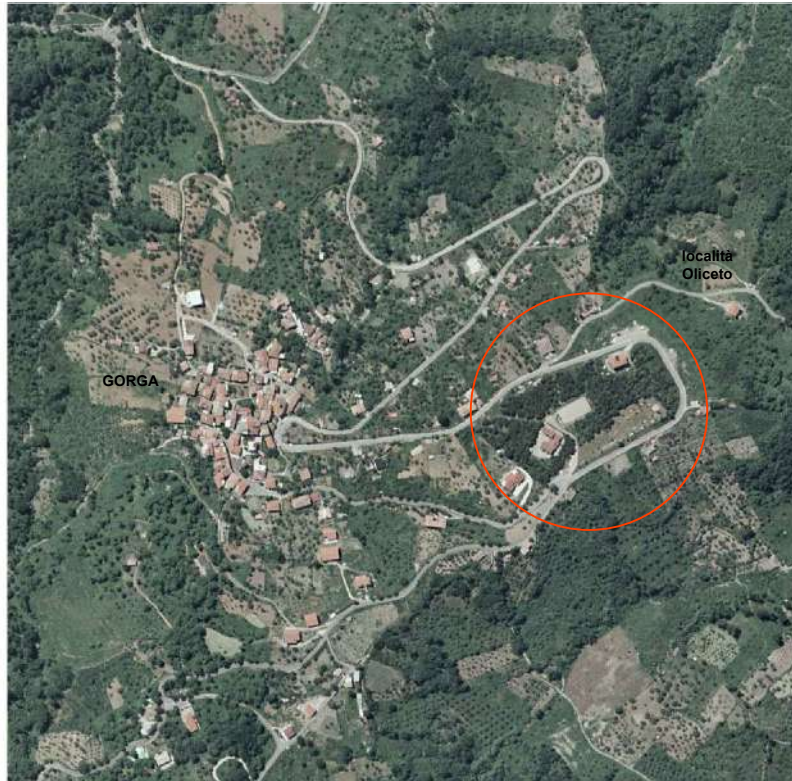

PROGETTO ESECUTIVO

Oggetto: RIGENERAZIONE DI UN CAMPO DI CALCETTO
IN LOCALITA' OLICETO - COMUNE DI STIO (SA)

Comm.te: Comune di Stio (SA)

Elaborato: **PLANIMETRIE**

Corografia scala 1:5000

Planimetria Generale scala 1:2000

Planimetria Catastale scala 1:2000

Ortofoto

tavola

2a

Il Progettista

Comune di Stio (SA)
Località Oliceto

COROGRAFIA scala 1:5.000

Comune di Stio (SA)
Località Oliceto

PLANIMETRIA scala 1:2.000

Comune di Stio (SA)

PLANIMETRIA CATASTALE scala 1:2000

Foglio 13 Part. 283

Comune di Stio (SA)
Frazione Gorga - Località Oliceto

ORTOFOTO

vista a volo d'uccello dell'abitato di Gorga e della località Oliceto

località Oliceto