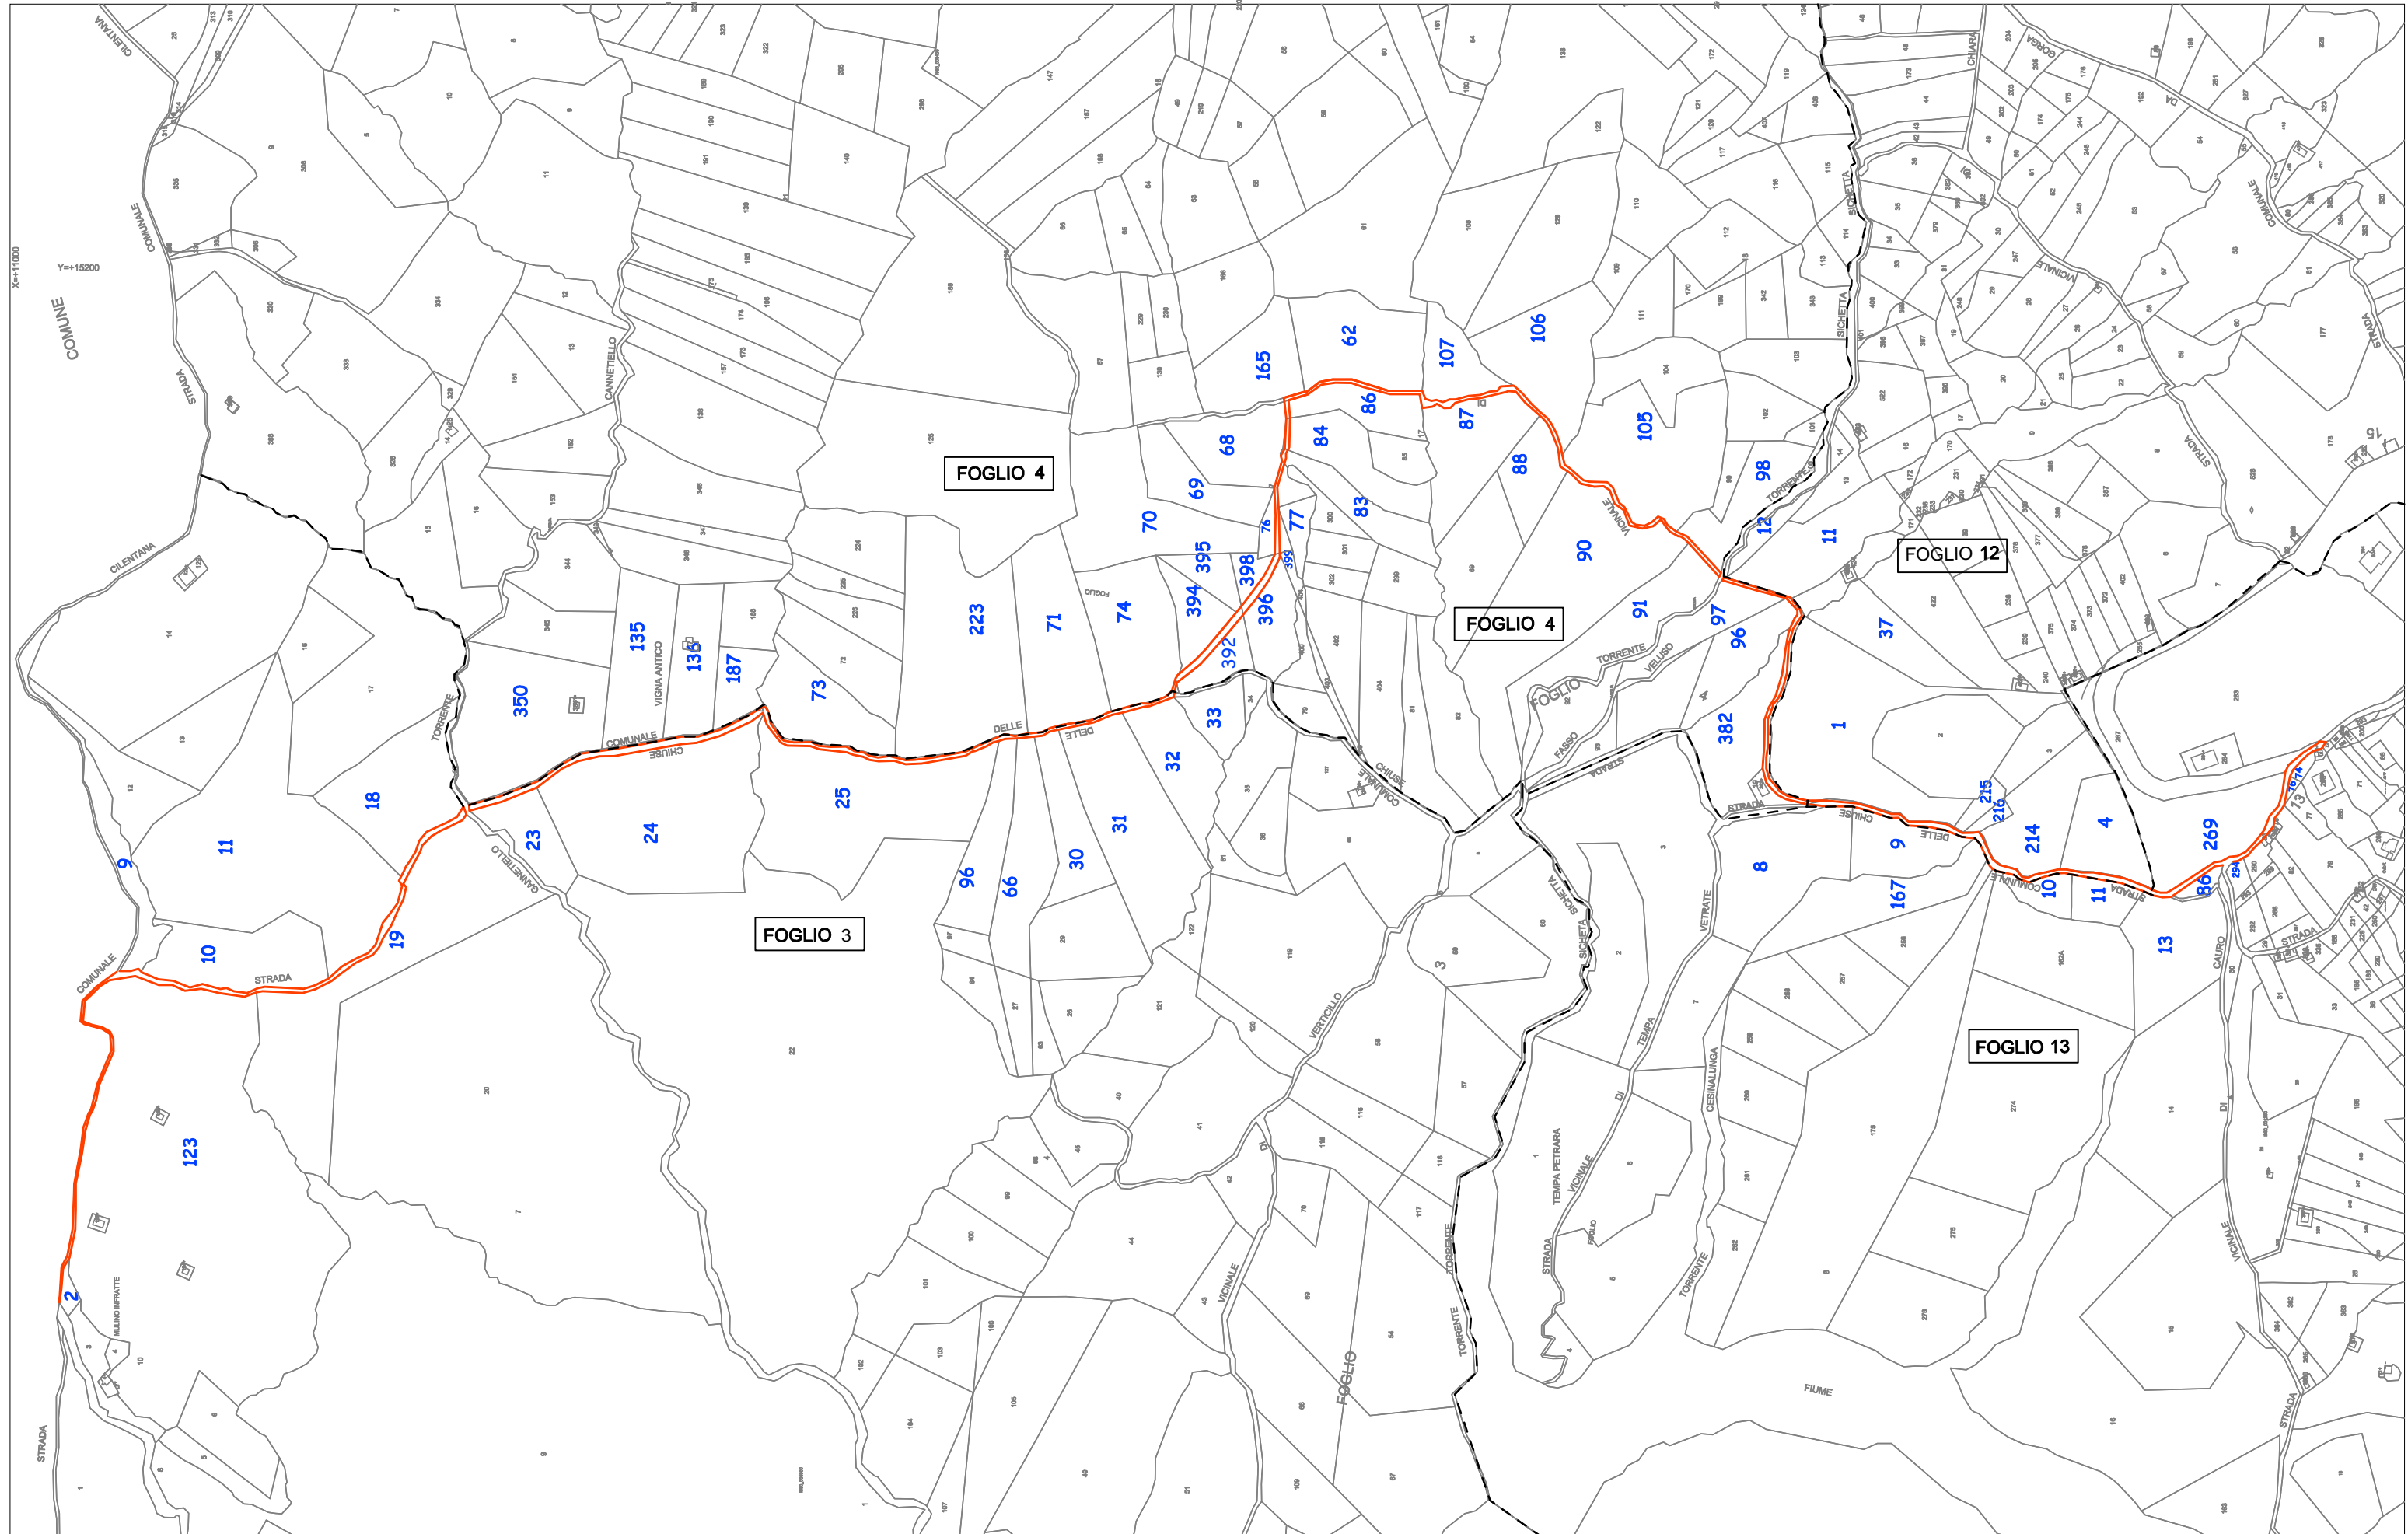

# COMUNE di STIO

PROVINCIA DI SALERNO

PSR CAMPANIA A 2007-2013  
Misura 125

## PROGETTO ESECUTIVO

Lavori di sistemazione e messa in sicurezza della strada comunale  
"Oliceto - Chiusa in Fratti"

Data: Aprile 2015

Prot. n°:

Committente:

Amministrazione Comunale di Stio

Progetto:

U.T.C.  
geom. Stefano Trotta

# PLANIMETRIA CON INDICAZIONE PARTICELLE ATTRAVERSADE DALL'INTERVENTO